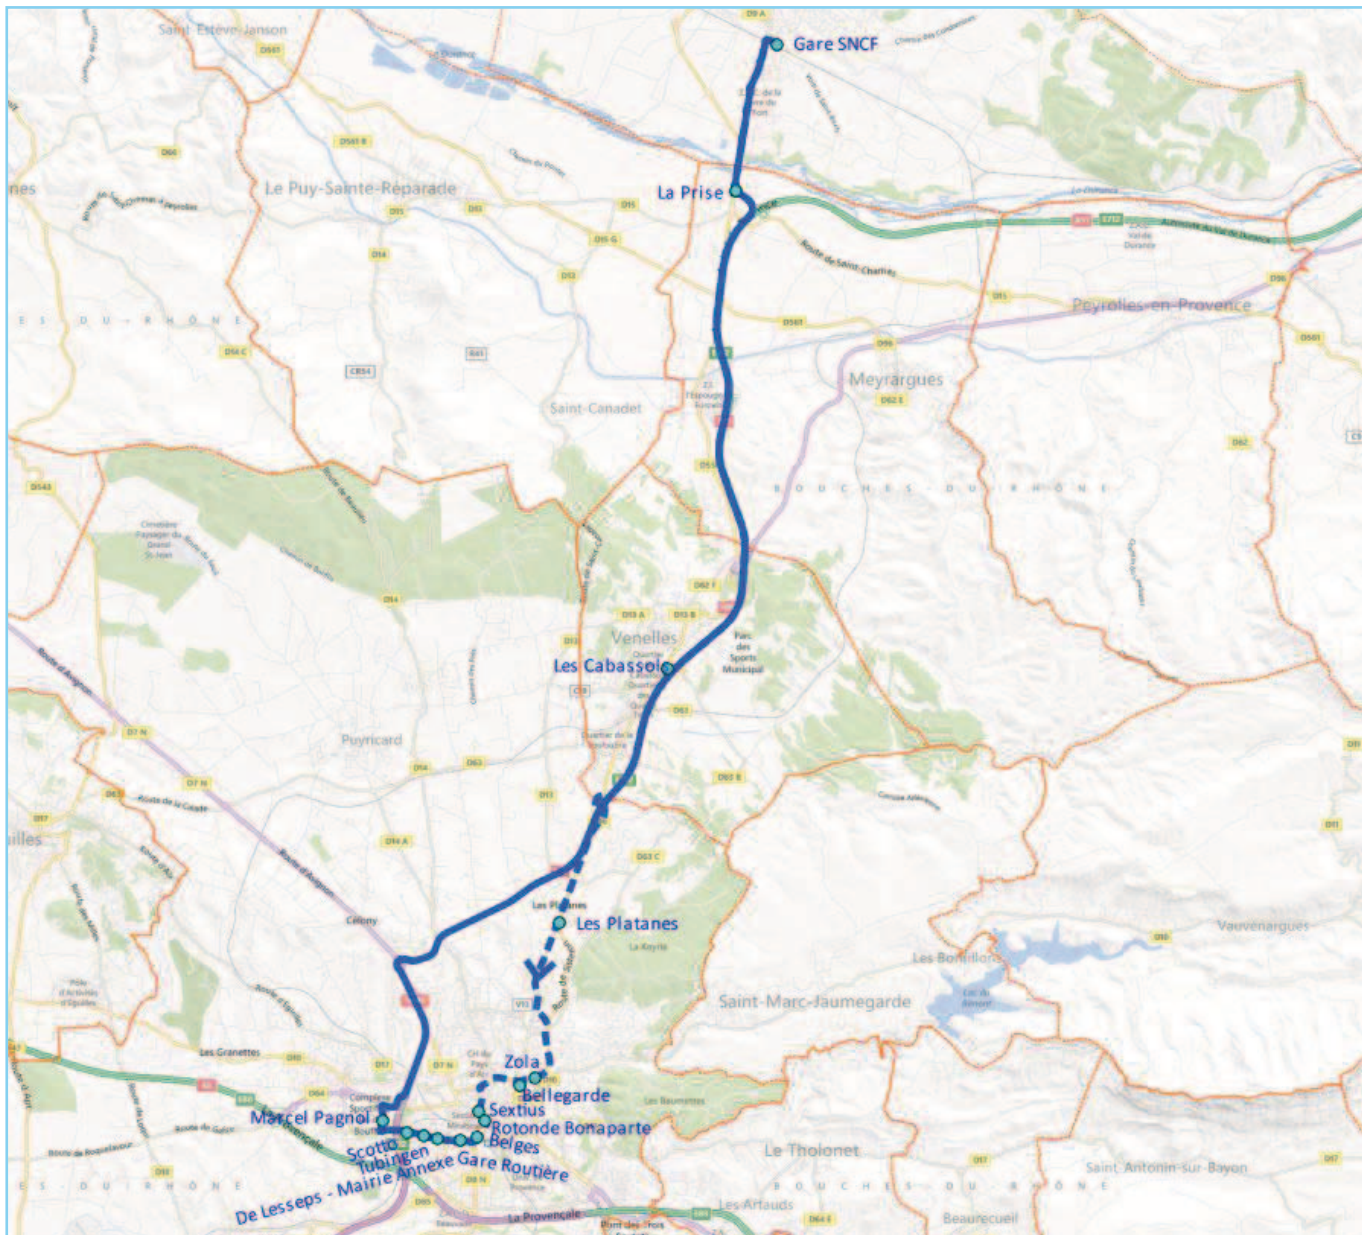

Fiche horaires

Depuis le 1^{er} Septembre 2013

L100

**Pertuis
Venelles
Aix-en-Provence**

« Se déplacer en toute liberté »

L 100

Pertuis - Venelles - Aix-en-Provence

	LU au SA	LU au VE	LU au VE	LU au SA	LU au VE	LU au SA	LU au VE	LU au VE	LU au SA	LU au VE	LU au VE	LU au SA	LU au VE	LU au SA	LU au SA	TLJ	LU au SA	LU au SA	
PERTUIS Gare S.N.C.F	06:00	06:25	06:50	06:50	07:00	07:00	07:15	07:30	07:30	07:45	08:00	08:00	08:35	08:35	09:05	10:05	11:05	11:30	12:20
MEYRARGUES La Prise	06:04	06:29	06:54	06:54	07:04	07:04	07:19	07:34	07:34	07:49	08:04	08:04	08:39	08:39	09:09	10:09	11:09	11:34	12:24
VENELLES Les Cabassols	-	-	-	-	-	-	-	-	-	-	-	-	-	-	-	-	-	-	12:30
AIX-EN-PROVENCE Marcel Pagnol	06:20	06:45	-	07:10	-	07:20	07:35	-	07:50	08:05	-	08:20	08:55	-	09:25	10:25	11:25	11:50	12:40
De Lesseps	06:24	06:49	-	07:14	-	07:24	07:39	-	07:54	08:09	-	08:24	08:59	-	09:29	10:29	11:29	11:54	12:44
Les Platanes	-	-	07:05	-	07:15	-	-	07:45	-	-	08:15	-	-	08:50	-	-	-	-	-
Rotonde Bonaparte	-	-	07:30	-	07:40	-	-	08:10	-	-	08:40	-	-	09:15	-	-	-	-	-
Gare routière	06:25	06:50	07:45	07:15	07:55	07:25	07:40	08:25	07:55	08:10	08:55	08:25	09:00	09:30	09:30	10:30	11:30	11:55	12:45

	TLJ	LU au SA	LU au SA	LU au SA	LU au SA	LU au SA	LU au SA	LU au VE	LU au SA	TLJ	LU au SA	LU au SA	TLJ
PERTUIS Gare S.N.C.F	13:10	13:35	14:30	15:30	16:00	16:25	16:55	17:15	17:30	18:00	18:30	19:10	20:00
MEYRARGUES La Prise	13:14	13:39	14:34	15:34	16:04	16:29	16:59	17:19	17:34	18:04	18:34	19:14	20:04
VENELLES Les Cabassols	-	-	-	-	-	16:35	-	-	17:40	-	18:40	-	-
AIX-EN-PROVENCE Marcel Pagnol	13:30	13:55	14:50	15:50	16:20	16:45	17:15	17:35	17:50	18:20	18:50	19:30	20:20
De Lesseps	13:34	13:59	14:54	15:54	16:24	16:49	17:19	17:39	17:54	18:24	18:54	19:34	20:24
Les Platanes	-	-	-	-	-	-	-	-	-	-	-	-	-
Rotonde Bonaparte	-	-	-	-	-	-	-	-	-	-	-	-	-
Gare routière	13:35	14:00	14:55	15:55	16:25	16:50	17:20	17:40	17:55	18:25	18:55	19:35	20:25